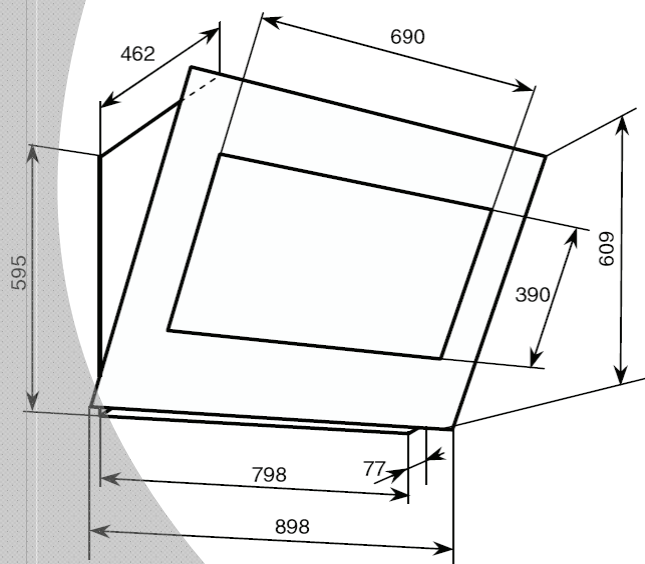

Eclairage halogène

Sans conteste, l'halogène apporte ce supplément de clarté qui permet de cuisiner plus confortablement en éclairant la zone de cuisson en même temps que le plan de travail.