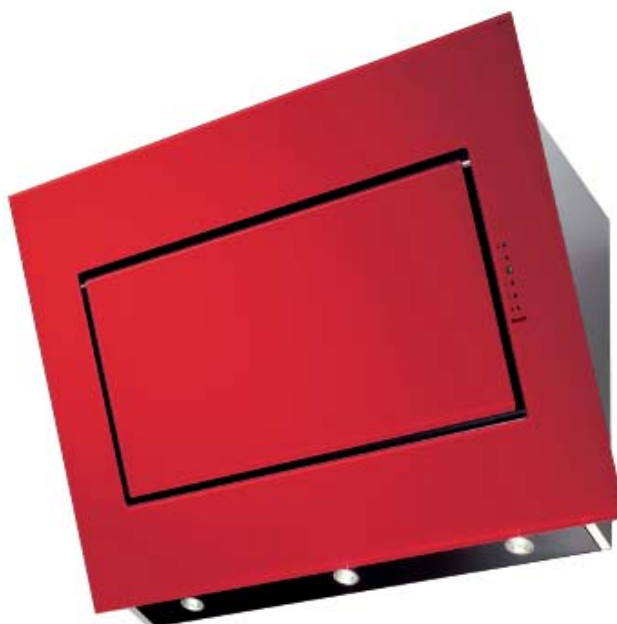

### **Aspiration périmétrale**

Grâce à l'augmentation de la pression à la périphérie de la hotte, les vapeurs et fumées grasses sont mieux aspirées sur le pourtour de la table de cuisson, même à faible puissance.

## **TG3**

**Hotte décoration murale rouge  
90 cm  
Aspiration périmétrale**

2 filtres à graisse aluminium lavables au lave-vaisselle

Clapet anti-retour

Capteurs automatiques

Hauteur de corps sans cheminée (mm) : 595

Diamètre du tube d'extraction (mm) : 150

Finition corps de hotte : rouge