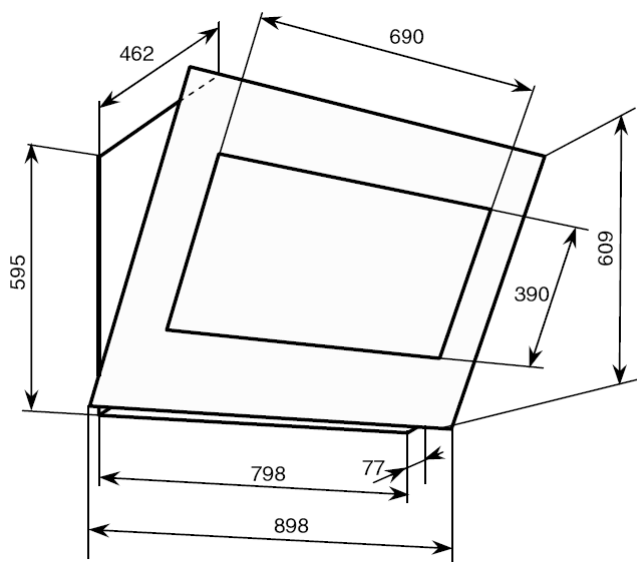

TG3

**Hotte décoration murale rouge
90 cm
Aspiration périmétrale**